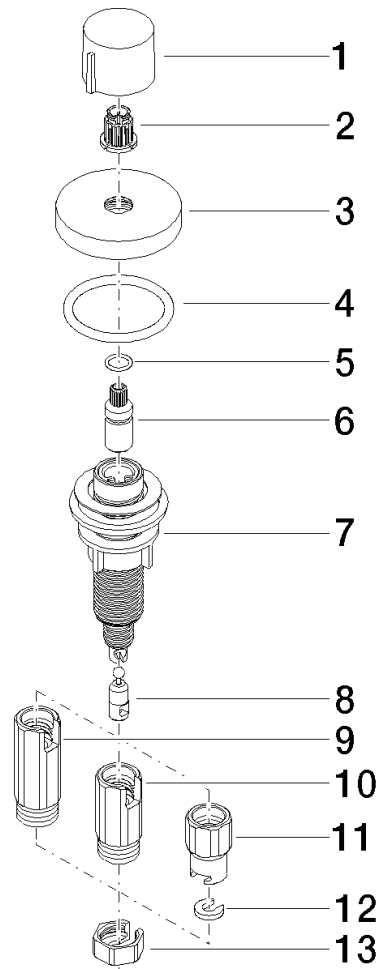

10 710 970

- commande pour un bac
- avec adaptateur pour câble Bowden

S'adapte aux gammes suivantes: ELIO, ENO, MEM, META SQUARE, SYNC, TARA et TARA ULTRA

S'adapte aux gammes suivantes : ELIO, MEM, TARA, TARA ULTRA, META SQUARE

	Chrome	10 710 970-00
	Platine brossé	10 710 970-06
	Platine	10 710 970-08
	Laiton (Or 23cts)	10 710 970-09
	Dark Chrome	10 710 970-19
	Laiton brossé (Or 23cts)	10 710 970-28
	Noir mat	10 710 970-33
	Champagne brossé (Or 22cts)	10 710 970-46
	Champagne (Or 22cts)	10 710 970-47
	Chrome brossé	10 710 970-93
	Dark Platinum brossé	10 710 970-99

10 710 970

mm [inches]

10 710 970

Les pièces pour les autres finitions peuvent être trouvées ici : Platine brossée

Liste des pièces de rechange

N°	Article Numéro	Désignation	Fréquence de montage	Délai de livraison
1	09 20 97 030-00	poignée	1	10
2	90 12 12 002 00 90	douille d'enclenchement	1	2
3	09 27 87 006-00	rosace	1	10
4	90 14 10 043 00 90	joint	1	2
5	09 14 10 042 90	joint	1	2
6	09 29 06 087-00	tige	1	10
7	04 30 01 029 00 90	adaptateur	1	2
8	09 24 03 175 90	adaptateur	1	2
9	09 11 10 073-07	raccord	1	30
10	09 11 10 074-07	raccord	1	30
11	09 11 10 079-07	raccord	1	30
12	09 30 11 087 90	rondelle	1	2
13	09 23 30 024-07	écrou	1	30