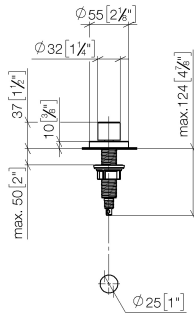

10 710 970

- commande pour un bac
- avec adaptateur pour câble Bowden

S'adapte aux gammes suivantes: ELIO, ENO, MEM, META SQUARE, SYNC, TARA et TARA ULTRA

S'adapte aux gammes suivantes : ELIO, MEM, TARA, TARA ULTRA, META SQUARE

	Chrome	10 710 970-00
	Platine brossé	10 710 970-06
	Platine	10 710 970-08
	Laiton (Or 23cts)	10 710 970-09
	Dark Chrome	10 710 970-19
	Laiton brossé (Or 23cts)	10 710 970-28
	Noir mat	10 710 970-33
	Champagne brossé (Or 22cts)	10 710 970-46
	Champagne (Or 22cts)	10 710 970-47
	Chrome brossé	10 710 970-93
	Dark Platinum brossé	10 710 970-99

10 710 970

mm [inches]

10 710 970

Les pièces pour les autres finitions peuvent être trouvées ici : Platine brossée

Liste des pièces de rechange

N°	Article Numéro	Désignation	Fréquence de montage	Délai de livraison
1	09 20 97 030-00	poignée	1	10
2	90 12 12 002 00 90	douille d'enclenchement	1	2
3	09 27 87 006-00	rosace	1	10
4	90 14 10 043 00 90	joint	1	2
5	09 14 10 042 90	joint	1	2
6	09 29 06 087-00	tige	1	10
7	04 30 01 029 00 90	adaptateur	1	2
8	09 24 03 175 90	adaptateur	1	2
9	09 11 10 073-07	raccord	1	30
10	09 11 10 074-07	raccord	1	30
11	09 11 10 079-07	raccord	1	30
12	09 30 11 087 90	rondelle	1	2
13	09 23 30 024-07	écrou	1	30